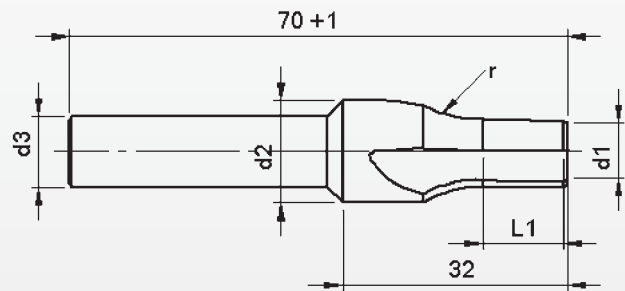

Posaunenhead-countersink

For punches with bottle neck

Material: HSS (1.3343)

Hardness: Shaft: 64 ±2 HRC

d ₁ f7	d ₂ h8	d ₃ h11	r	L ₁	X*(d ₁)	Price by piece in EUROS
2,0	3,3	d2	3,5	5,0	0,1	32,70
2,1-2,2	3,5		5,0			32,70
2,3-2,5	3,8		6,5			32,70
2,6-2,9	4,3		7,0	32,70		
3,0-3,4	4,9			32,70		
3,5-3,9	5,4		8,0	32,70		
4,0-4,4	5,9			32,70		
4,5-4,9	6,4		10,0	35,50		
5,0-5,4	7,4			37,20		
5,5-5,9	8,5		10,0	10,0		39,40
6,0	9,5	12,0		43,50		
6,5-7,0	10,5			46,00		
7,5-8,0	11,5			50,00		
8,5-9,0	13,5	15,0		58,00		
9,5-10,0	14,5			62,00		
10,5-11,0	15,5	15,0		62,00		
11,5-12,0	16,5			62,00		
12,5-13,0	17,5	15,0		75,00		
13,5-14,0	18,5			75,00		
14,5-15,0	19,5	16,0	75,00			
15,5-16,0	20,5		75,00			
16,5-17,0	21,5	16,0	85,00			
17,5-18,0	22,5		85,00			
18,5-19,0	23,5		85,00			
19,5-20,0	25,5		85,00			